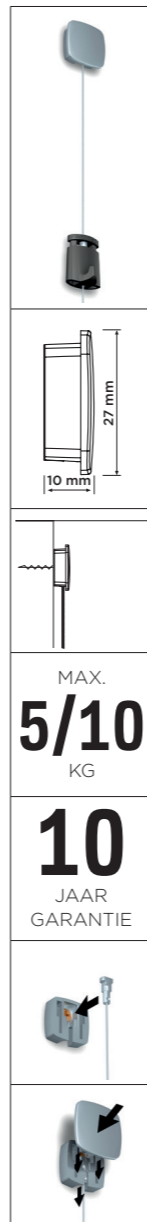

UNIQ HANGER

Net even anders aan de muur

In sommige ruimtes is het niet mogelijk om een ophangrail te gebruiken of soms gaat hier niet de voorkeur naar uit. In dat geval biedt de Uniq Hanger een oplossing. Niet alleen hangt u veilig en eenvoudig een fotolijst aan de wand en kunt u deze makkelijk in hoogte verstellen, maar u krijgt er een bepaalde uitstraling bij. De combinatie van de rvs dop met het staaldraad zorgt voor een look die goed past in een eigentijds interieur. U kunt er ook voor kiezen om het systeem geheel achter uw fotolijst of schilderij te laten wegvallen.

Lijst ophangen zonder rail

De Uniq Hanger bestaat uit een muurbevestiging met afdekkap, Twister 1 mm perlon of staaldraad en een Micro Grip 1 mm ophanghaak. In de muurbevestiging kan de perlon of rvs staaldraad eenvoudig geplaatst worden. Hier wordt vervolgens de rvs afdekkap overheen geschoven. De Micro Grip wordt op de draad geschoven en is vervolgens vrij te verstellen in hoogte.

UNIQ HANGER		
ø 6mm	max. 10 kg	max. 5 kg
UNIQ HANGER INCL. BEVESTIGINGSMATERIAAL	SET UNIQ HANGER TWISTER 1 mm STAALDRAAD 200 cm + MICRO GRIP 1 mm	SET UNIQ HANGER TWISTER 1 mm PERLON 200 cm + MICRO GRIP 1 mm
ARTIKELNR. 7805.042	7840.220	7840.240

COMPLETE SET				
	KLEM 3-6 mm	WANDSTEUN + AFDEKKAP WIT	BEVESTIGINGSMATERIAAL	TWISTER 2 mm PERLON
		KUNSTSTOF		200 cm
ARTIKELNR. 7840.150	7805.030	7805.040	9.4929 / 9.4930 / 9.3394	09.23200