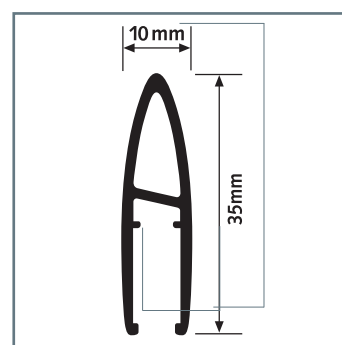

# MAGAZINE RAIL

SCALE 1:1

Installatievideo:

ARTITEQ  
HERA STRAAT 39  
5047 TX TILBURG (NL)  
T +31 (0)13 572 90 70  
info@artiteq.com