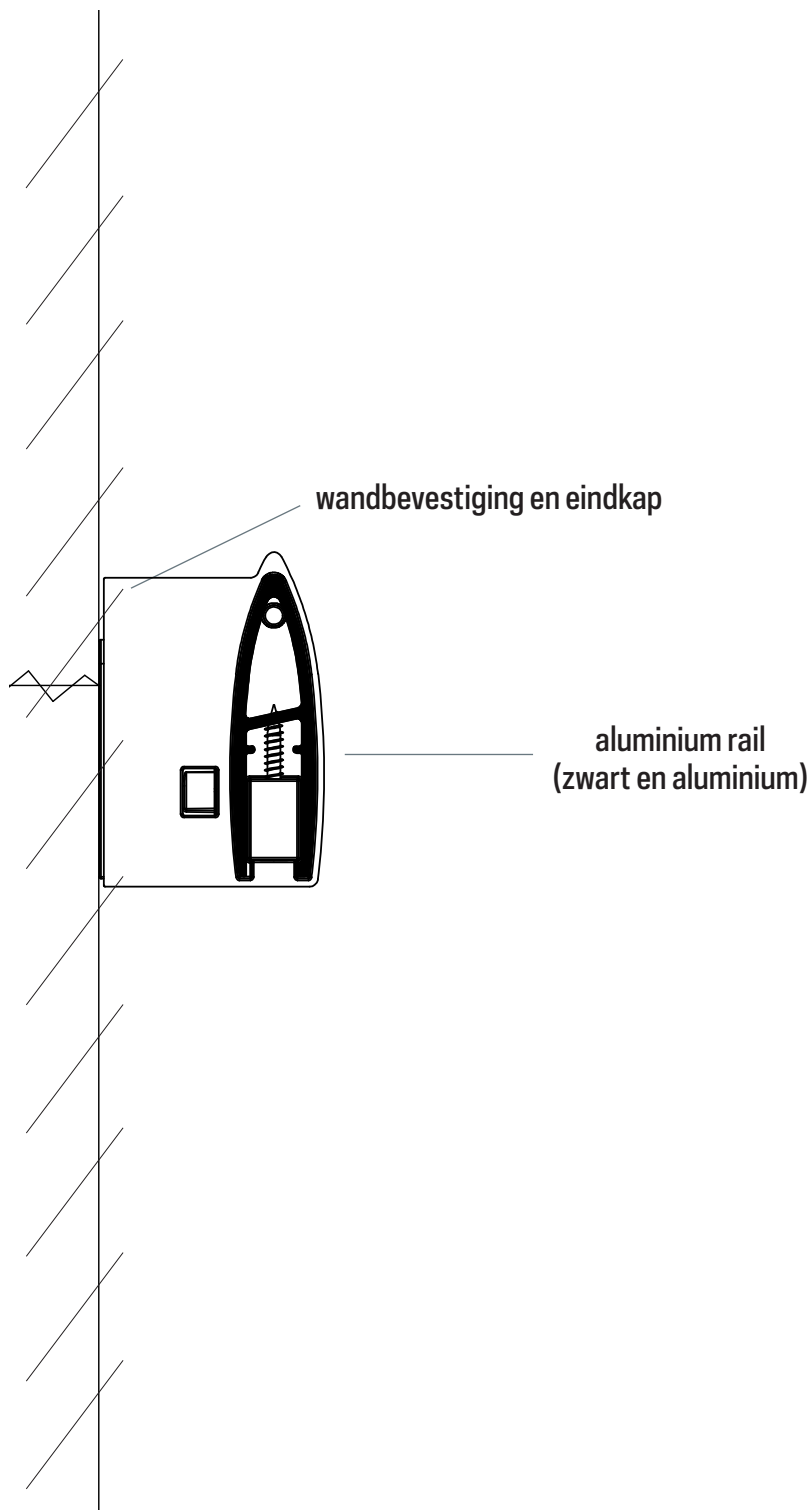

# MAGAZINE RAIL

SCALE 1:1

Installatievideo:

ARTITEQ  
HERA STRAAT 39  
5047 TX TILBURG (NL)  
T +31 (0)13 572 90 70  
info@artiteq.com