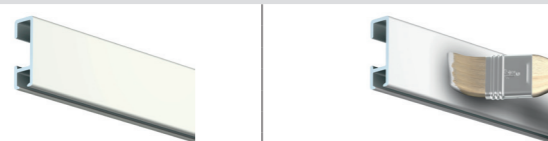

CLICK RAIL

RAIL

CLICK RAIL - WIT RAL 9010

CLICK RAIL - WIT/PRIMER RAL 9016

	P/1*	P/20*	P/1*	P/20*
ARTIKELNR. 150 cm				9.4360
ARTIKELNR. 200 cm	9.4303	9.4353	9.4348	9.4350
ARTIKELNR. 300 cm	9.4304	9.4354	9.4349	9.4351
ARTIKELNR. 600 cm	9.4372		9.4346	
	MONTAGESET WIT		MONTAGESET WIT	
ARTIKELNR. 200 cm	4065		4065	
ARTIKELNR. 300 cm	4061		4061	

RAIL

CLICK RAIL - ALU GEBORSTELD

CLICK RAIL - ZWART STRUCTUUR

	P/1*	P/20*	P/1*	P/20*
ARTIKELNR. 150 cm				
ARTIKELNR. 200 cm	9.4341	9.4340		05.01210
ARTIKELNR. 300 cm	9.4343	9.4342		05.01310
ARTIKELNR. 600 cm	9.4339			
	MONTAGESET GRIJS		MONTAGESET ZWART	
ARTIKELNR. 200 cm	4064		5094	
ARTIKELNR. 300 cm	4060		5095	

30
KG/M

10
JAAR
GARANTIE

CLICK

CONNECT

3 CLIPS / M

montagevideo

INHOUD MONTAGESET

		AANTAL 200 cm	AANTAL 300 cm
9.4113	CLICK&CONNECT	6x	9x
9.4929	SCHROEF	6x	9x
9.4931	PLUG	6x	9x
9.4105 (WIT) / 9.4104 (GRIJS) / 9.4112 (ZWART)	EINDKAP	2x	2x
9.4107 (WIT) / 9.4108 (GRIJS) / 9.4114 (ZWART)	HOEKVERBINDER	1x	1x
2386	INSTRUCTIE	1x	1x

ALLE BEVESTIGINGSMATERIALEN, EINDKAPPEN EN HOEKVERBINDERS ZIJN LOS TE BESTELLEN - ZIE OVERZICHT PAG. 38
* P/1: PER STUK VERPAKT IN FOLIE / P/20 PER 20 VERPAKT IN FOLIE

FLEXIBLE
STRONG
RELIABLE

De Click Rail is een flexibel schilderij ophangstelsel dat eenmalig aan de wand gemonteerd wordt. Met het Click & Connect systeem is de montage van het railsysteem snel en eenvoudig. De Click Rail kan tegen het plafond gemonteerd worden en kan ook geschilderd worden in de kleur van de wand of het plafond. Het schilderij ophangstelsel wordt op deze manier bijna onzichtbaar. Het uiterlijk van de ophangrail maakt dat het makkelijk in elke ruimte en in elk interieur te integreren is. Schilderijen of fotolijsten ophangen is altijd flexibel door de verschillende ophangdraden met ophanghaken op elke gewenste plek in het railsysteem in te klikken.