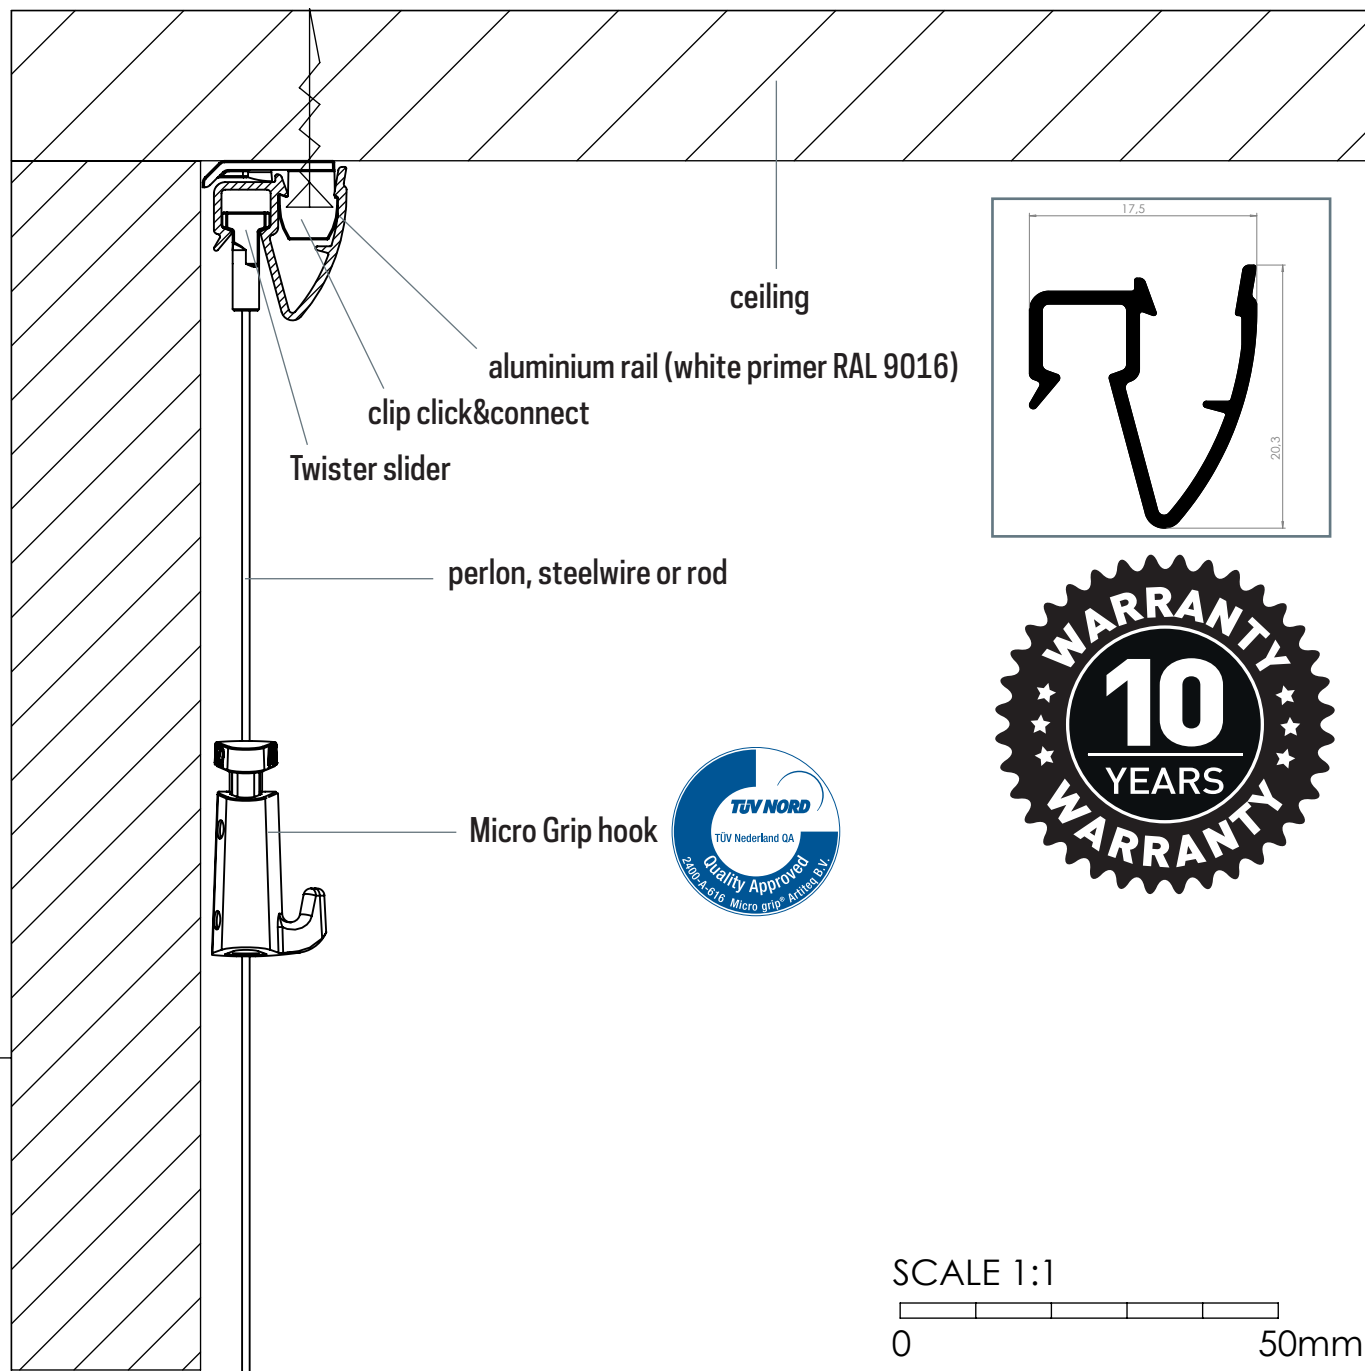

UP RAIL

20 kg/m

Installation movie:

ARTITEQ
HERASTRAAT 39
5047 TX TILBURG (NL)
T +31 (0)13 572 90 70
info@artiteq.com