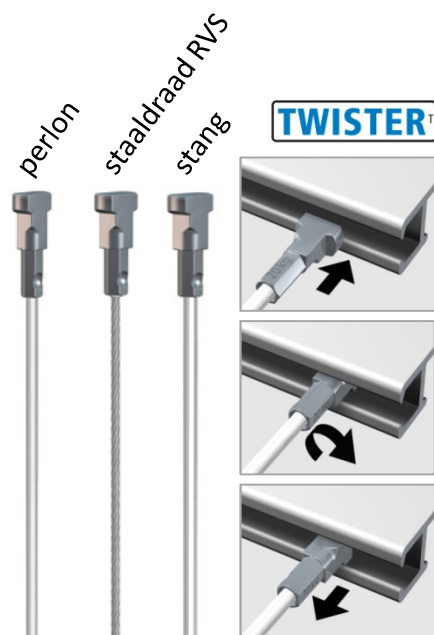

Click Rail

- wandrail
- belastbaar tot **30 kg/m**
- uitvoeringen:
 - wit (RAL 9010)
 - wit/primer (RAL 9016)
 - alu hoogglans
 - alu geborsteld

STATE OF THE ART HANGING SYSTEMS