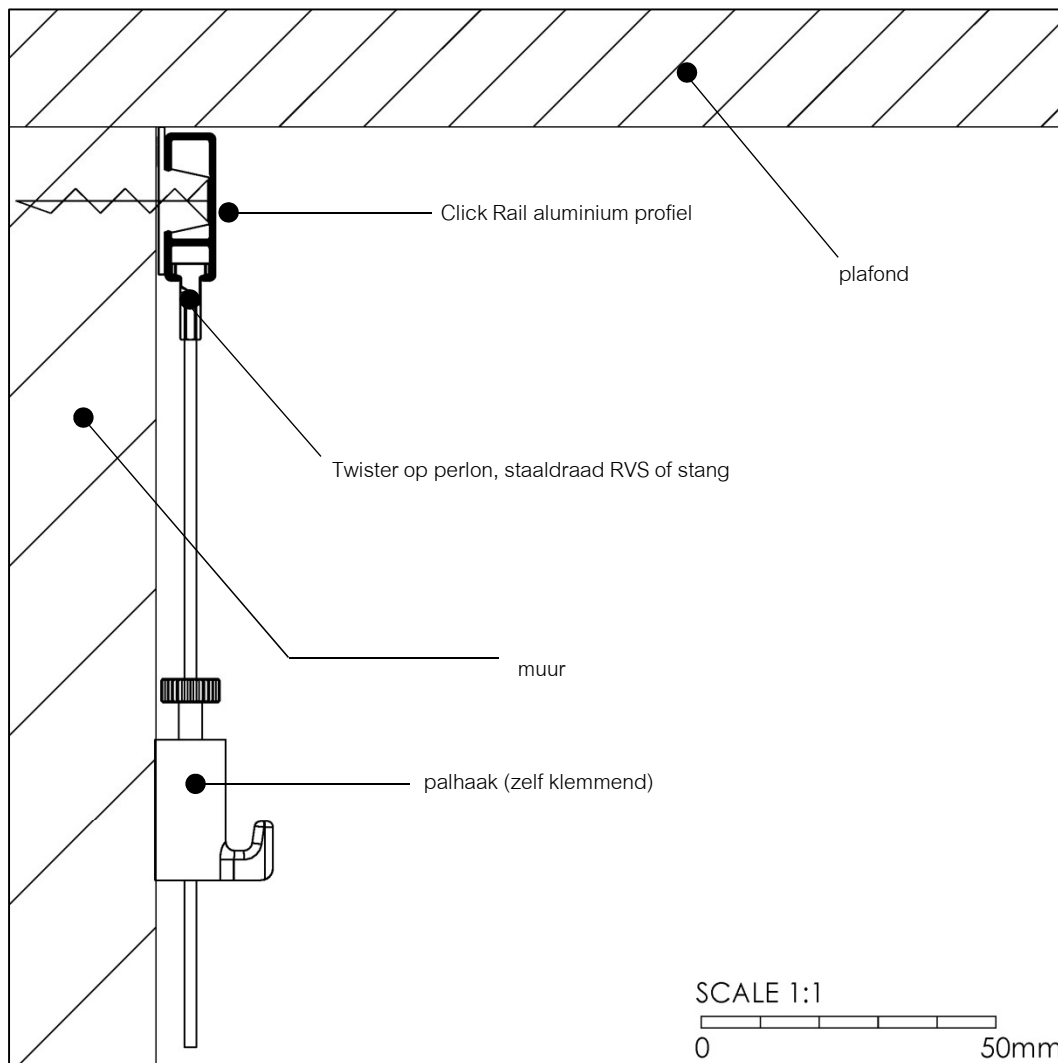

Click Rail

- wandrail
- belastbaar tot **30 kg/m**
- uitvoeringen:
 - wit (RAL 9010)
 - wit/primer (RAL 9016)
 - alu hoogglans
 - alu geborsteld

STATE OF THE ART HANGING SYSTEMS