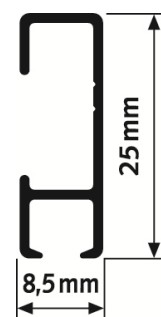

Click Rail

- wandrail
- belastbaar tot **30 kg/m**
- uitvoeringen:
 - wit (RAL 9010)
 - wit/primer (RAL 9016)
 - alu hoogglans
 - alu geborsteld

STATE OF THE ART HANGING SYSTEMS