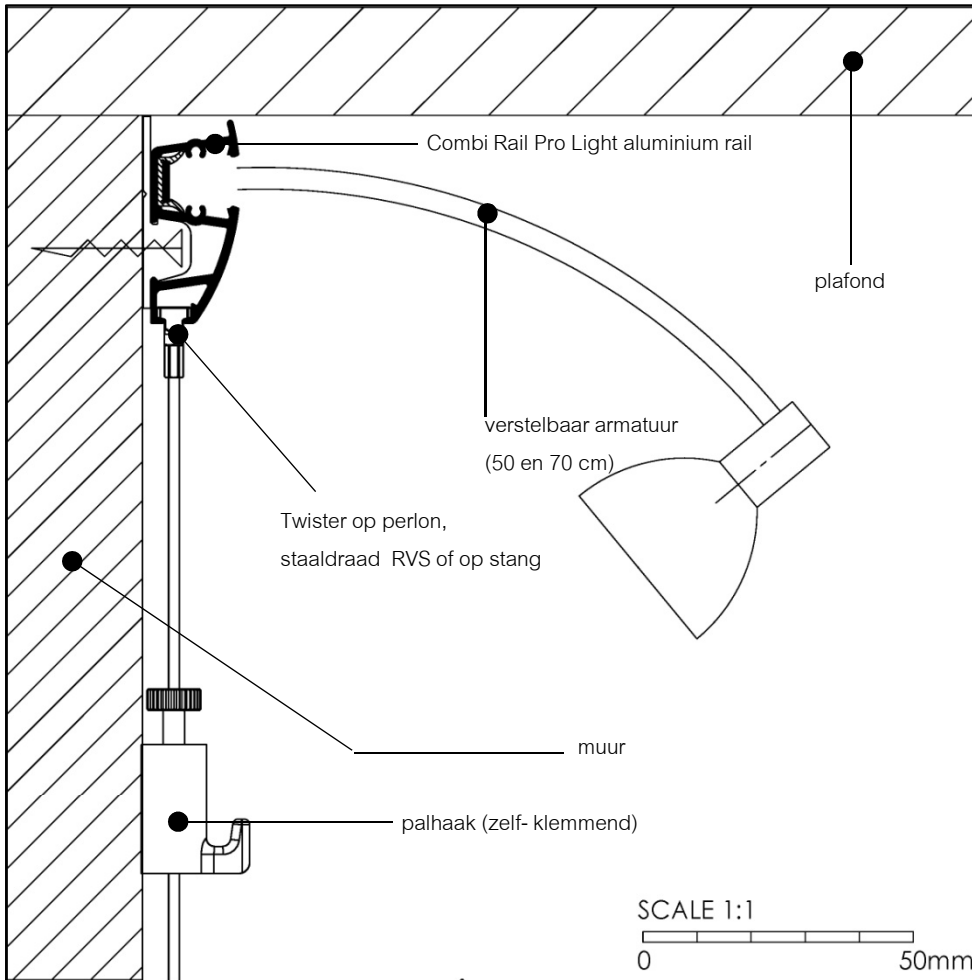

# Combi Rail Pro Light

- aluminium wand rail incl. verlichting
- toepasbaar gewicht tot **50 kg/m**
- beschikbaar in wit (RAL 9010)