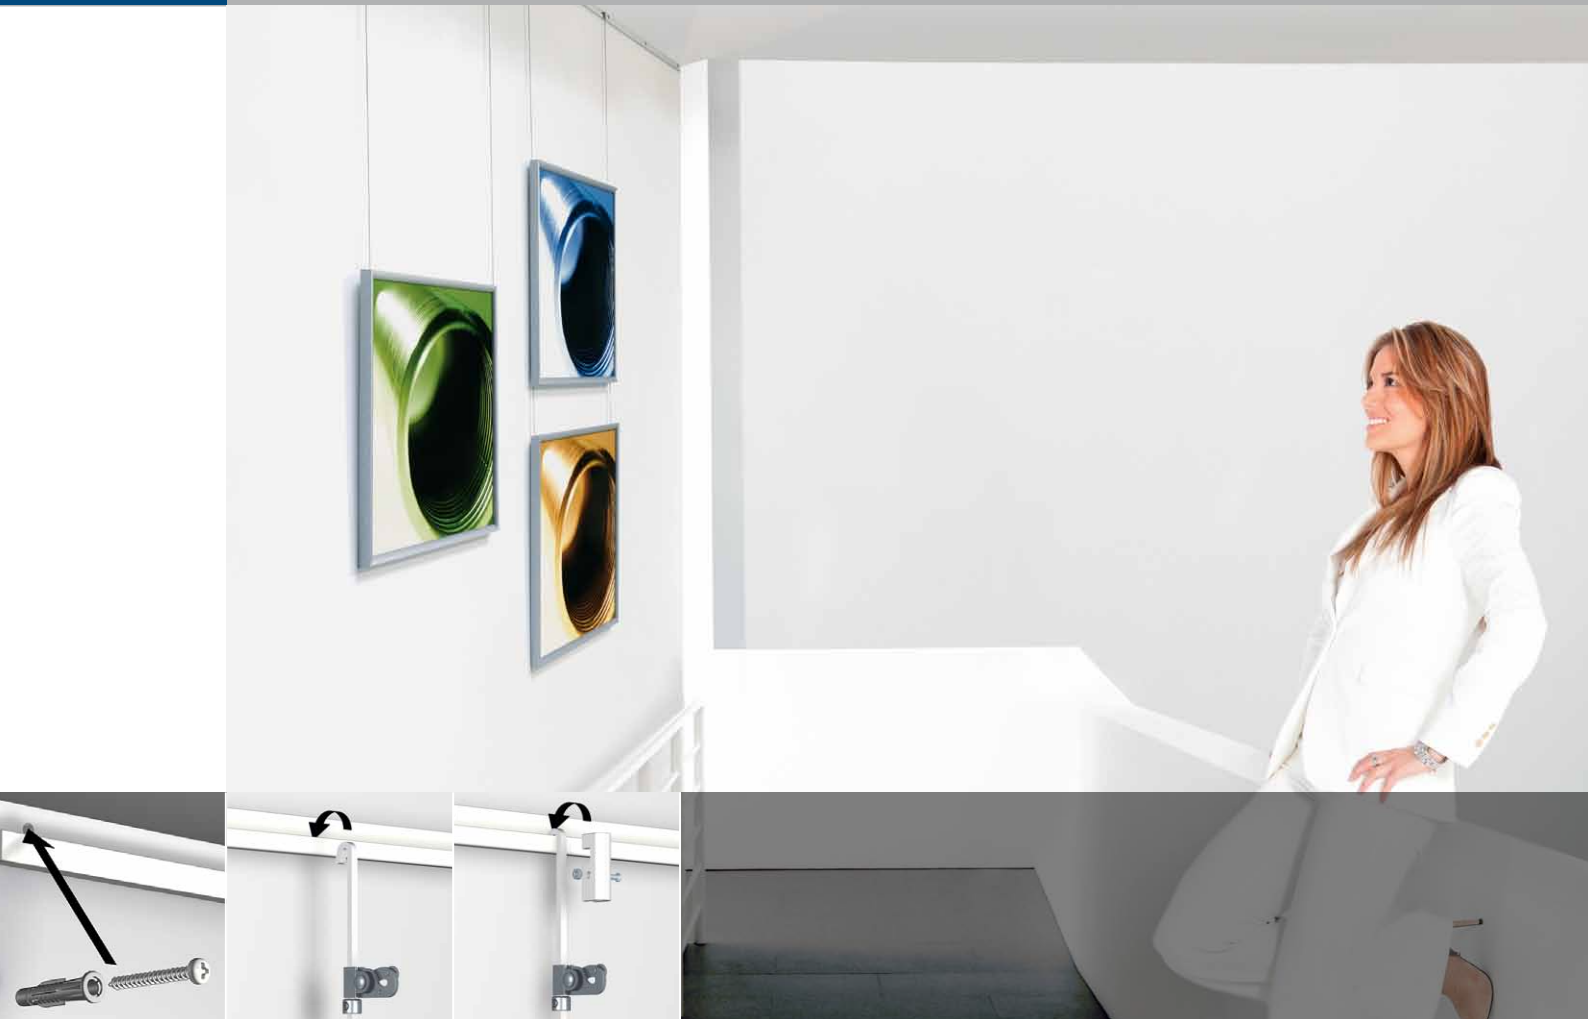

CLASSIC RAIL+

De Classic Rail+ is speciaal ontwikkeld voor het ophangen van de zwaardere decoraties tot 100 kg, die met dit systeem ook beveiligd opgehangen kunnen worden. Dankzij de open J-vorm kunnen decoraties snel van plaats gewisseld worden.

RAIL	
	
CLASSIC RAIL+ WIT - RAL 9010 MAX. 100 kg/m	CLASSIC RAIL+ ALU MAX. 100 kg/m
P/ST.	P/ST.
ARTIKELNR. 200 cm	9.4318
ARTIKELNR. 300 cm	9.4319
	9.4320
	9.4321

BEVESTIGING			
			
SCHROEF CLASSIC	PLUG		
MONTAGE 4 st./m			
KLEUR	WIT	ALU	GRUIS
ARTIKELNR.	9.4901	9.4902	9.4909