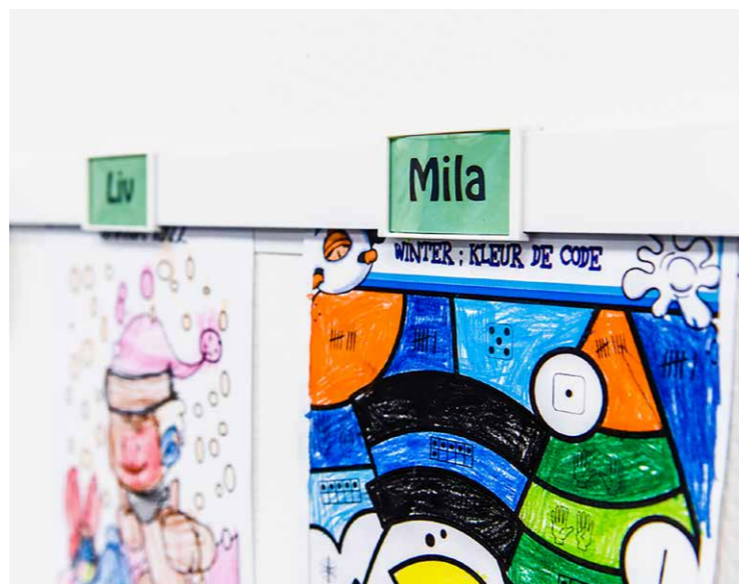

ME-CLIP

handig, mooi en persoonlijk

Er is niets feestelijker dan de werkstukken van kinderen die trots aan de muren van de school prijken. Met glinsterende ogen wijzen ze naar hun eigen creatie, een moment van trots dat nu nóg persoonlijker wordt dankzij de Info Rail Me-Clip. Deze speciale naamclip, verkrijgbaar in wit en zwart, maakt elk werkstuk uniek en herkenbaar.

Met de Me-Clip wordt de Info Rail niet alleen functioneel, maar ook persoonlijk. Elk kind krijgt zijn of haar eigen clip, waarop de naam geschreven of vormgegeven kan worden. Een kleine aanpassing, maar met een grote impact: het voegt een bijzondere touch toe aan de presentatie en maakt het systeem volledig aanpasbaar, keer op keer.

Maar de Me-Clip is niet alleen voor de kinderen. Leerkrachten en directie kunnen het ook inzetten als slim communicatiemiddel. Of het nu gaat om het presenteren van mededelingen, belangrijke documenten of creatieve projecten, de Me-Clip biedt een flexibele en stijlvolle oplossing.

Met de Info Rail Me-Clip haalt u meer dan een ophangstelsel in huis. U creëert een ruimte waarin trots, persoonlijkheid en functionaliteit samenkomen.