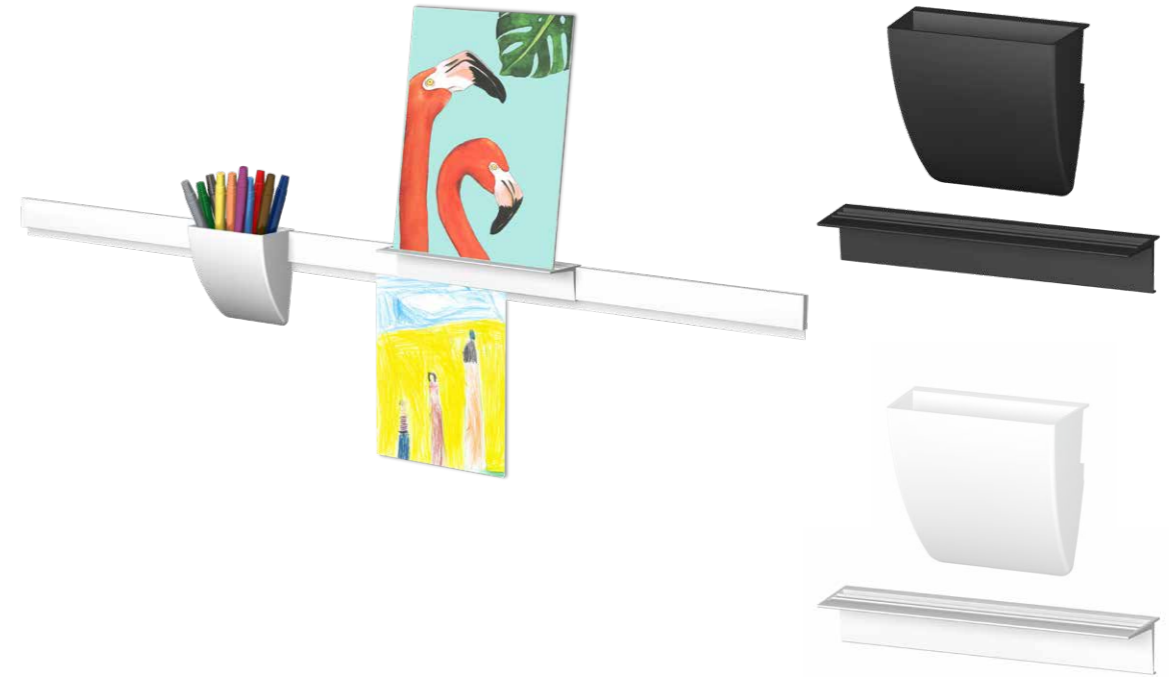

Voor het ophangen van een whiteboard biedt Artiteq de speciale Whiteboardset. Deze set maakt het eenvoudig om whiteboards zowel horizontaal als verticaal op te hangen. In combinatie met onze ophangrails krijgt u een flexibele oplossing, waarbij de klemmen zorgen voor een stabiele plaatsing tegen de muur.

INFO RAIL
onmisbaar ophangstelsysteem in de klas

>80_G

>2_{MM}

10
JAAR
GARANTIE

Wit Aluminium Zwart

ME-CLIP / CLIP HANGER
handig, mooi en persoonlijk

SUPPORT CLIP / STORAGE CLIP
de perfecte presentatie en handig opbergen