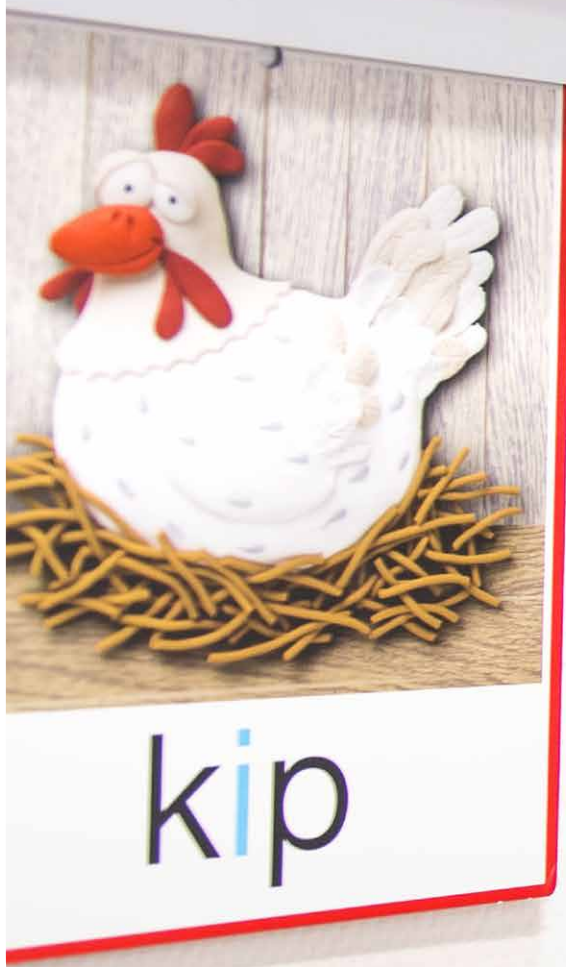

Wit Zwart

WHITEBOARD SET

veilig en professioneel ophangen van whiteboards

MAX.
30
KG/M

10
JAAR
GARANTIE

ARTITEQ

Herastraat 39
5047 TX Tilburg
Nederland

+31 (0)13 572 90 70
info@artiteq.com
artiteq.com