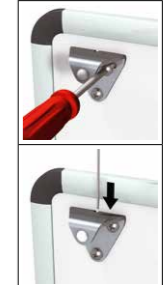

MAX.
30
KG/M

10
JAAR
GARANTIE