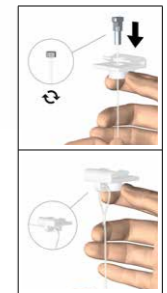

CLICK RAIL

schilderij ophangstelsysteem wandmontage

30
KG/M

10
JAAR
GARANTIE

Wit RAL9010   Witte primer RAL9016   Geborsteld aluminium   Zwart

TOP RAIL

i.c.m. systeemplafonds

20
KG/M

10
JAAR
GARANTIE

Wit RAL9003   Aluminium geanodiseerd   Zwart geanodiseerd

SYSTEEMPLAFOND CLIP

ophangstelsysteem systeemplafond

Wit   Zwart

Wit   Zwart

WHITEBOARD SET

veilig en professioneel ophangen van whiteboards

MAX.
30
KG/M

10
JAAR
GARANTIE