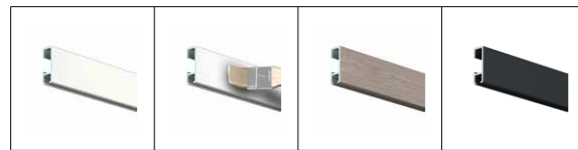

TWISTER HOOK I.C.M. TOP RAIL
voor systeemplafonds

TWISTER HOOK I.C.M. CLICK RAIL
voor wandmontage

CLICK RAIL

schilderij ophangstelsysteem wandmontage

30
KG/M

10
JAAR
GARANTIE

Wit RAL9010 Witte primer RAL9016 Geborsteld aluminium Zwart