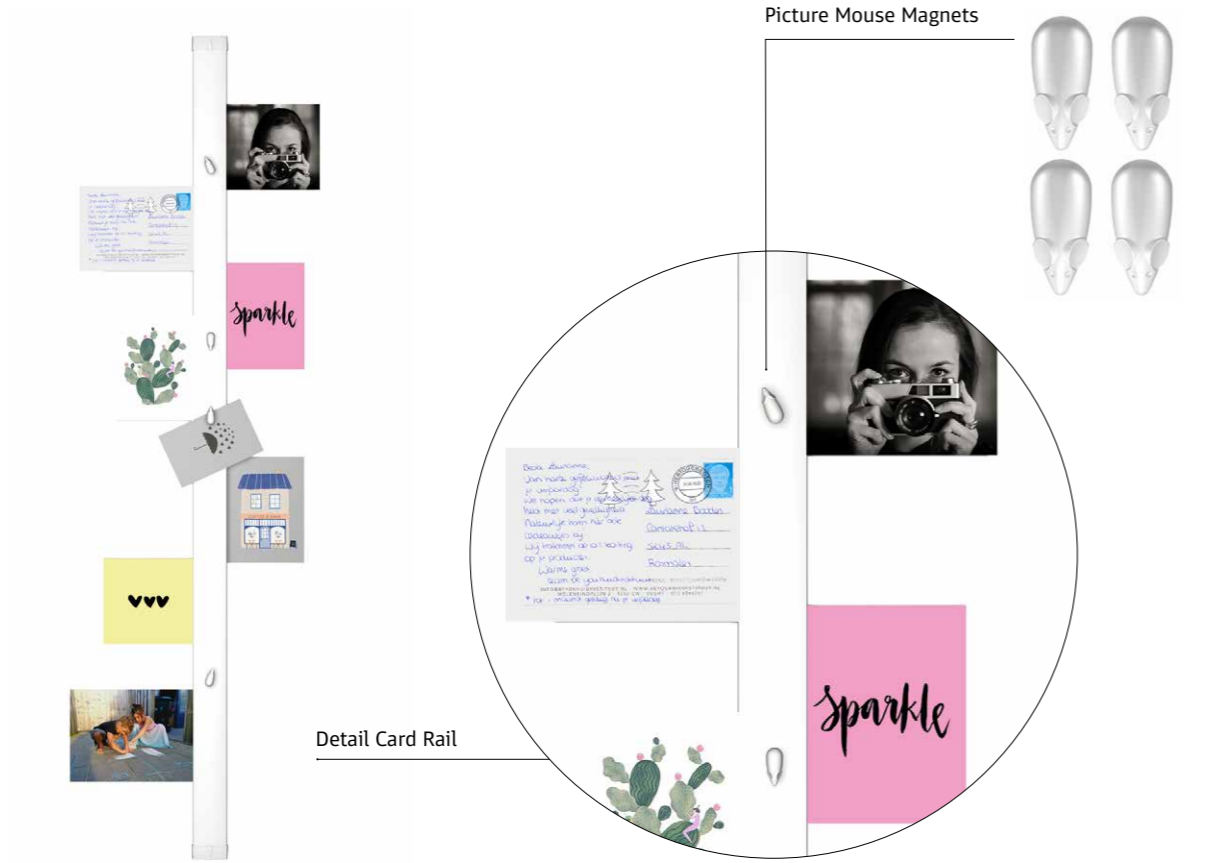

INFO RAIL
onmisbaar ophangstelsysteem in de klas

>80_G

>2_{MM}

10
JAAR
GARANTIE

Wit Aluminium Zwart

ME-CLIP / CLIP HANGER
handig, mooi en persoonlijk

SUPPORT CLIP / STORAGE CLIP
de perfecte presentatie en handig opbergen

INFO RAIL MAGNETISCH
het ideale presentatiesysteem in de klas

>80_G

>2_{MM}

10
JAAR
GARANTIE

CARD RAIL
verticale presentatie

INFO RAIL+
veelzijdig presentatiesysteem

SPANDRAAD SET
een horizontale spandraad voor tekeningen

TWISTER HOOK I.C.M. TOP RAIL
voor systeemplafonds

TWISTER HOOK I.C.M. CLICK RAIL
voor wandmontage

CLICK RAIL

schilderij ophangstelsysteem wandmontage

30
KG/M

10
JAAR
GARANTIE

Wit RAL9010 Witte primer RAL9016 Geborsteld aluminium Zwart