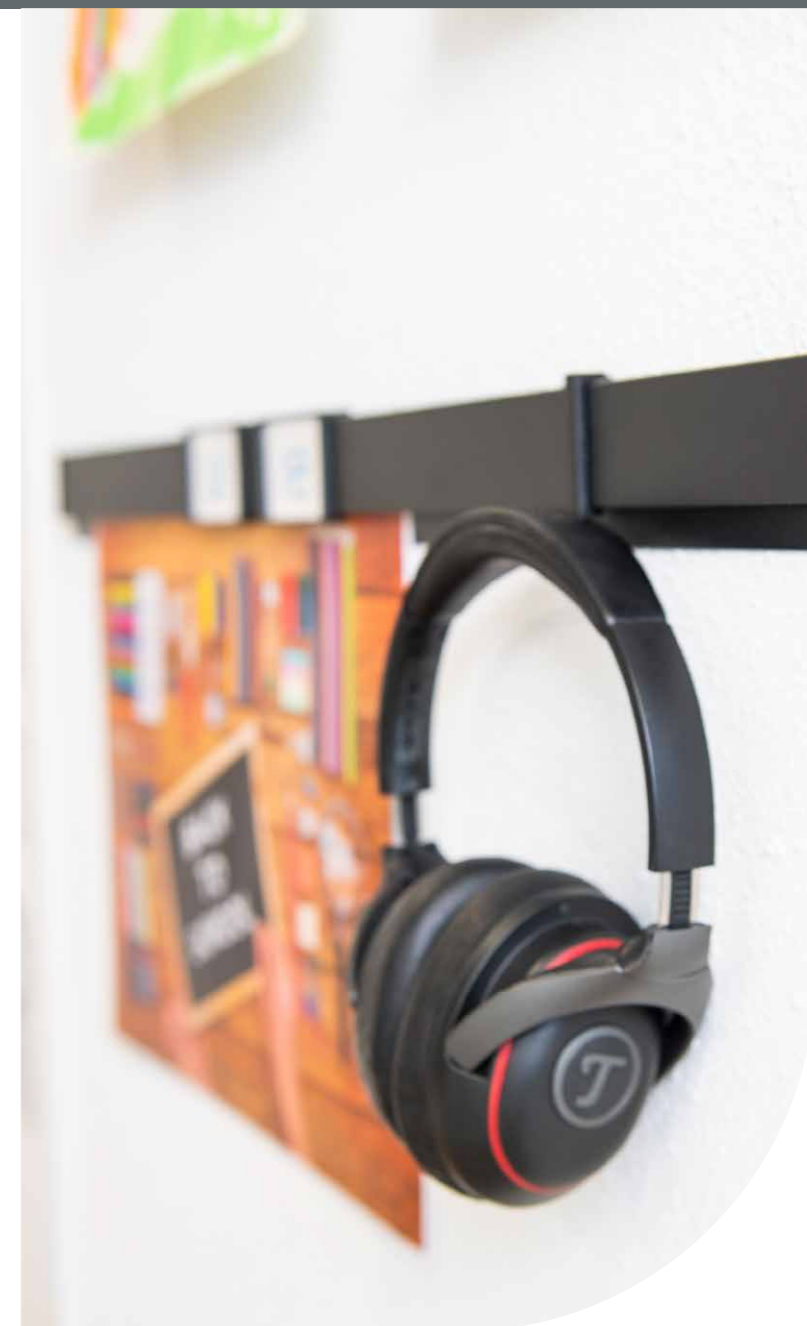

CLIP HANGER

een handig haakje

Op school bruist het van creativiteit. Kinderen knutselen er op los: een vrolijke spin, een kleurrijk bootje van een wc-rol of ijsstokjes, allemaal geïnspireerd door seizoenen of thema's. Trots laten ze hun creaties zien, maar waar hang je die op zodat ze echt kunnen stralen?

Met de Clip Hanger wordt dit heel eenvoudig. Dit kleine haakje, verkrijgbaar in wit en zwart, klik je moeiteloos aan de Info Rail. Perfect om knutselwerkjes veilig en stijlvol op te hangen. Combineer het met de Me-clip en geef elk werkstuk een persoonlijk tintje met bijvoorbeeld de naam van de maker.

Zo krijgen de kunstwerken van de kinderen niet alleen een ereplaats aan de muur, maar ook de aandacht die ze verdienen. Een eenvoudige oplossing, een groot verschil en blije, trotse kinderen!