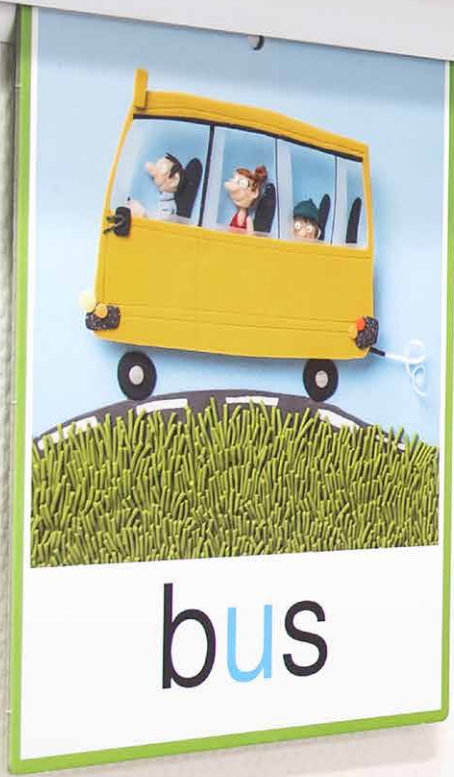

Wit Zwart

WHITEBOARD SET

veilig en professioneel ophangen van whiteboards

MAX.
30
KG/M

10
JAAR
GARANTIE

ARTITEQ

Herastraat 39
5047 TX Tilburg
Nederland

+31 (0)13 572 90 70
info@artiteq.com
artiteq.com