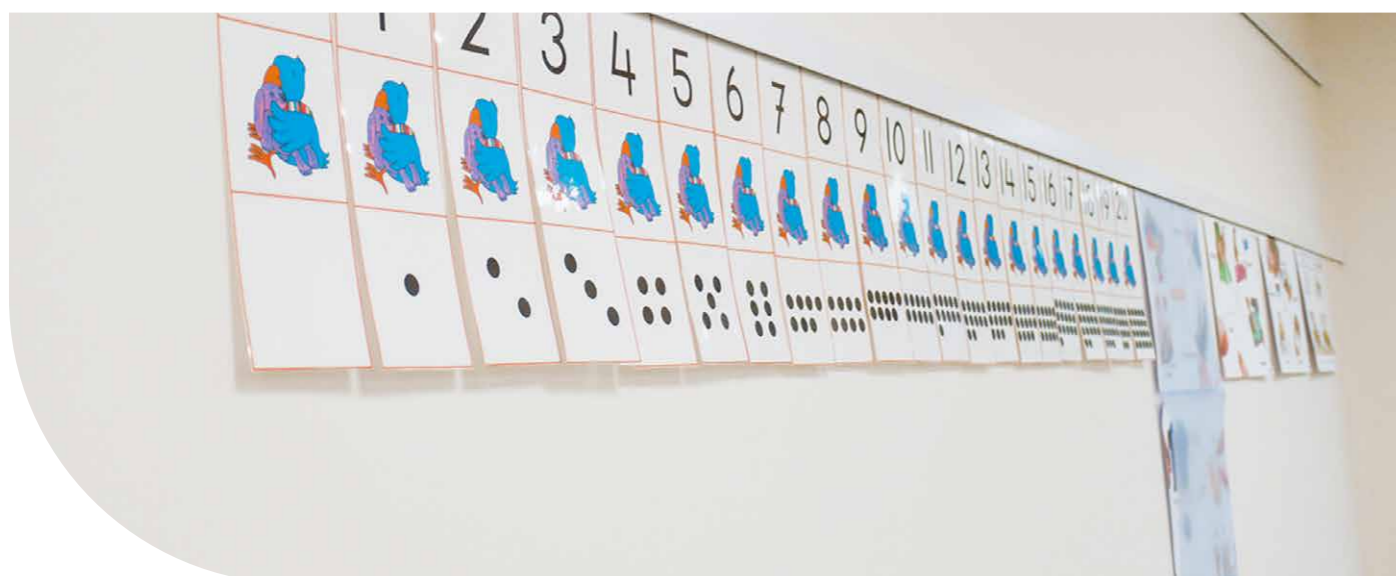

Coördinator bovenbouw Thea Verbeek - Basisschool De Morgenster Sleetwijk

"We hebben de Info Rail zowel binnen als buiten de klas opgehangen. Binnen hebben we gekozen voor 'kindhoogte'. Het systeem is zo makkelijk dat ze zelf hun werkjes snel en georganiseerd kunnen ophangen en tonen. Het werkt heel actief en alles ziet er netjes en kleurrijk uit."

Leerkracht Cor - Emousschool Den Haag

INFO RAIL

onmisbaar ophangstelsel in de klas

Vandaag een sneeuwpop, morgen een zelfportret

Op school gebeurt er elke dag iets nieuws – ook aan de muren. Maar speels hoeft niet slordig te zijn. Een beetje orde in de klas is net zo belangrijk. De Info Rail biedt dé oplossing: een overzichtelijk en stijlvol presentatiesysteem waarmee tekeningen en documenten netjes aan de muur worden getoond.

ME-CLIP

handig, mooi en persoonlijk

Er is niets feestelijker dan de werkstukken van kinderen die trots aan de muren van de school prijken. Met glinsterende ogen wijzen ze naar hun eigen creatie, een moment van trots dat nu nóg persoonlijker wordt dankzij de Info Rail Me-Clip. Deze speciale naamclip, verkrijgbaar in wit en zwart, maakt elk werkstuk uniek en herkenbaar.

Met de Me-Clip wordt de Info Rail niet alleen functioneel, maar ook persoonlijk. Elk kind krijgt zijn of haar eigen clip, waarop de naam geschreven of vormgegeven kan worden. Een kleine aanpassing, maar met een grote impact: het voegt een bijzondere touch toe aan de presentatie en maakt het systeem volledig aanpasbaar, keer op keer.