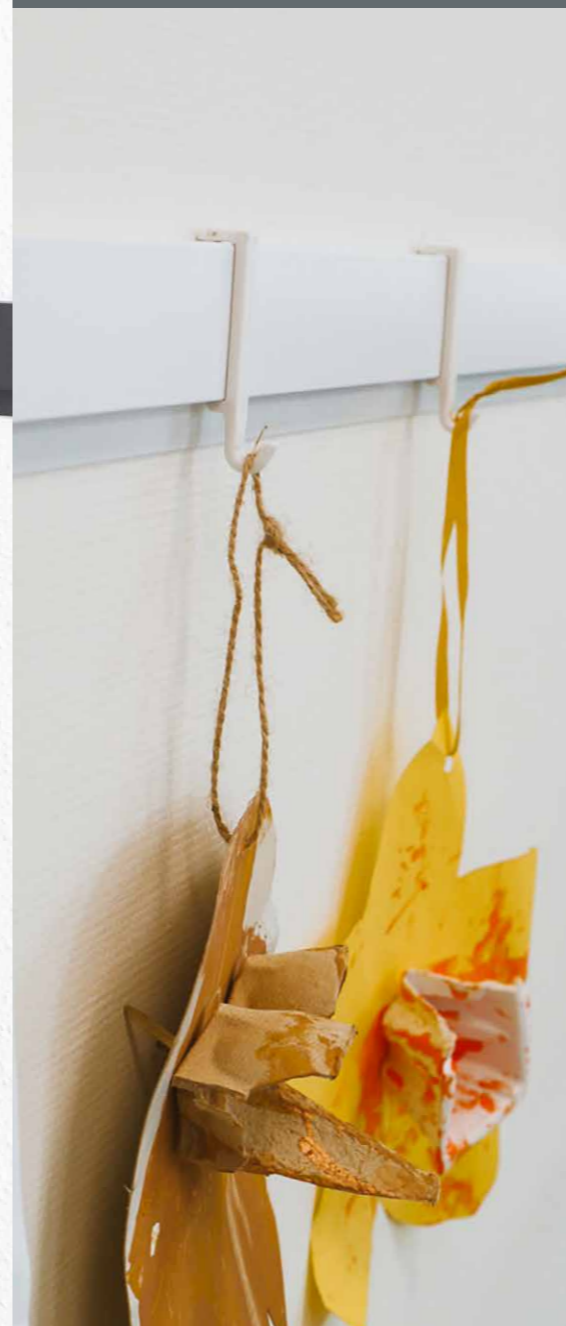

CLIP HANGER

een handig haakje

Op school bruist het van creativiteit. Kinderen knutselen er op los: een vrolijke spin, een kleurrijk bootje van een wc-rol of ijsstokjes, allemaal geïnspireerd door seizoenen of thema's. Trots laten ze hun creaties zien, maar waar hang je die op zodat ze echt kunnen stralen?

Met de Clip Hanger wordt dit heel eenvoudig. Dit kleine haakje, verkrijgbaar in wit en zwart, klik je moeiteloos aan de Info Rail. Perfect om knutselwerkjes veilig en stijlvol op te hangen. Combineer het met de Me-clip en geef elk werkstuk een persoonlijk tintje met bijvoorbeeld de naam van de maker.

Zo krijgen de kunstwerken van de kinderen niet alleen een ereplaats aan de muur, maar ook de aandacht die ze verdienen. Een eenvoudige oplossing, een groot verschil en blije, trotse kinderen!