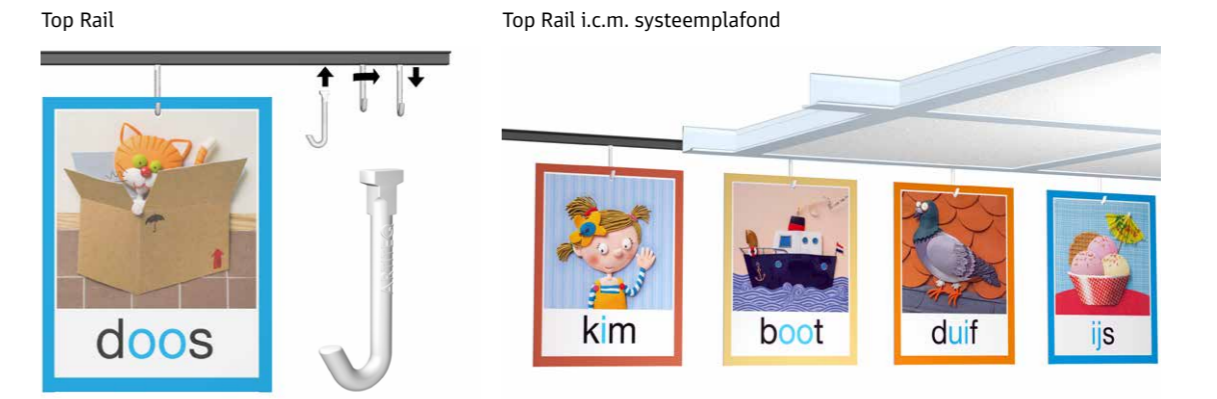

INFO RAIL MAGNETISCH
het ideale presentatiesysteem in de klas

>80_G

>2_{MM}

10
JAAR
GARANTIE

CARD RAIL
verticale presentatie

INFO RAIL+
veelzijdig presentatiesysteem

SPANDRAAD SET
een horizontale spandraad voor tekeningen

TWISTER HOOK I.C.M. TOP RAIL
voor systeemplafonds

TWISTER HOOK I.C.M. CLICK RAIL
voor wandmontage

CLICK RAIL

schilderij ophangstelsysteem wandmontage

30
KG/M

10
JAAR
GARANTIE

Wit RAL9010 Witte primer RAL9016 Geborsteld aluminium Zwart