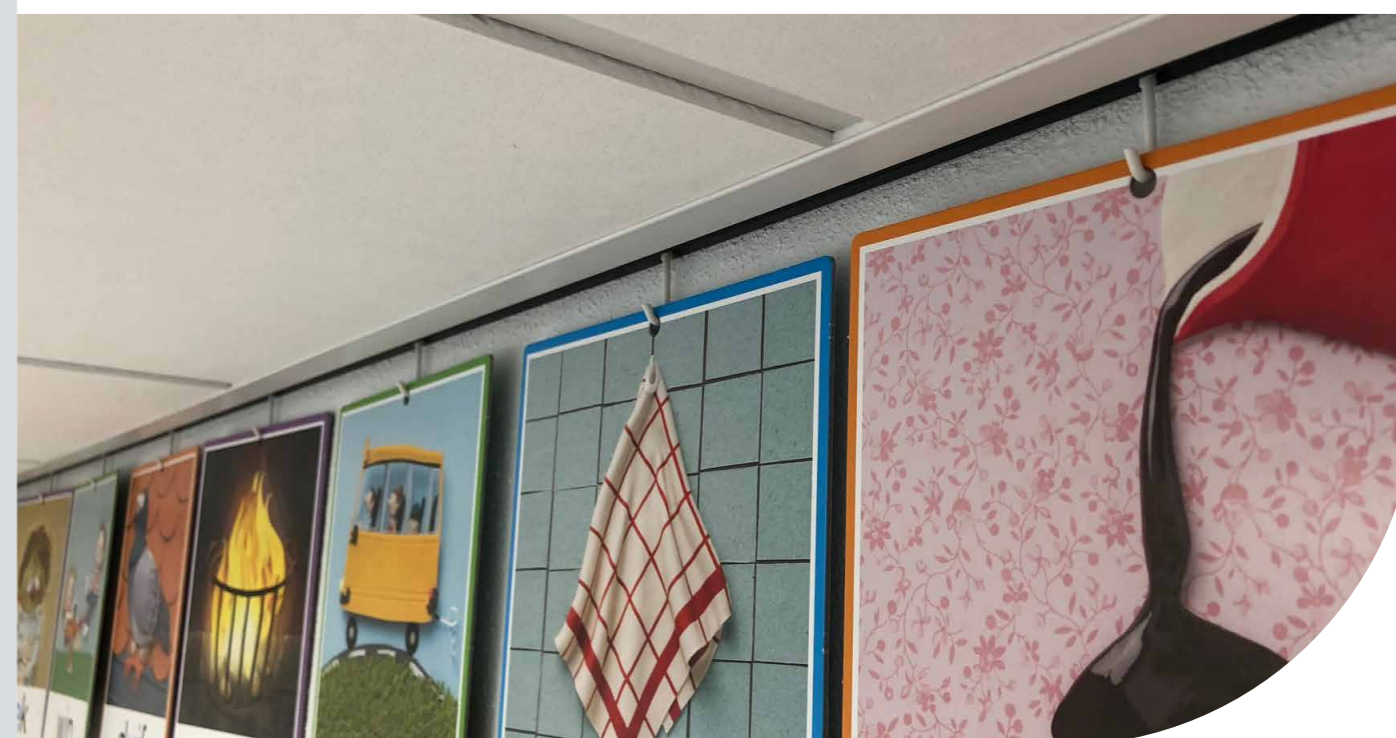

SCHILDERIJ OPHANGSYSTEMEN

een duurzame oplossing

Op scholen worden muren intensief gebruikt. Ze ondersteunen niet alleen lessen, maar presenteren ook creativiteit. Van schilderijen tot whiteboards en van kaarten tot projectieschermen, een flexibel ophang-systeem is de ideale oplossing om alles overzichtelijk en netjes te presenteren.

De schilderij ophangsystemen van Artiteq bestaan uit rails, draden en haken die eenvoudig te monteren zijn. Met een eenmalige installatie bent u klaar voor de lange termijn. De Click Rail is perfect voor wand-montage bij het plafond, terwijl de Top Rail ideaal is voor scholen met systeemplafonds. Zo blijft uw ruimte flexibel en gebruiksvriendelijk.

TWISTER HOOK

voor de leeskaarten

De door Artiteq ontworpen Twister Hooks, gecombineerd met een van onze ophangrails, bieden dé oplossing voor flexibel werken met de kaarten van de methode 'Veilig Leren Lezen'.

Voor klaslokalen met systeemplafonds is de Top Rail ideaal en kan deze netjes naast het plafond worden gemonteerd. Heeft uw school geen systeemplafonds? Dan is de Click Rail, die eenvoudig aan de muur wordt bevestigd, een uitstekende keuze.

De Twister Hook klikt u eenvoudig in de rail en kan moeiteloos worden verplaatst. Binnen één seconde hangen de kaarten op hun plek, klaar om de kinderen te helpen bij hun eerste stappen in het leren lezen.