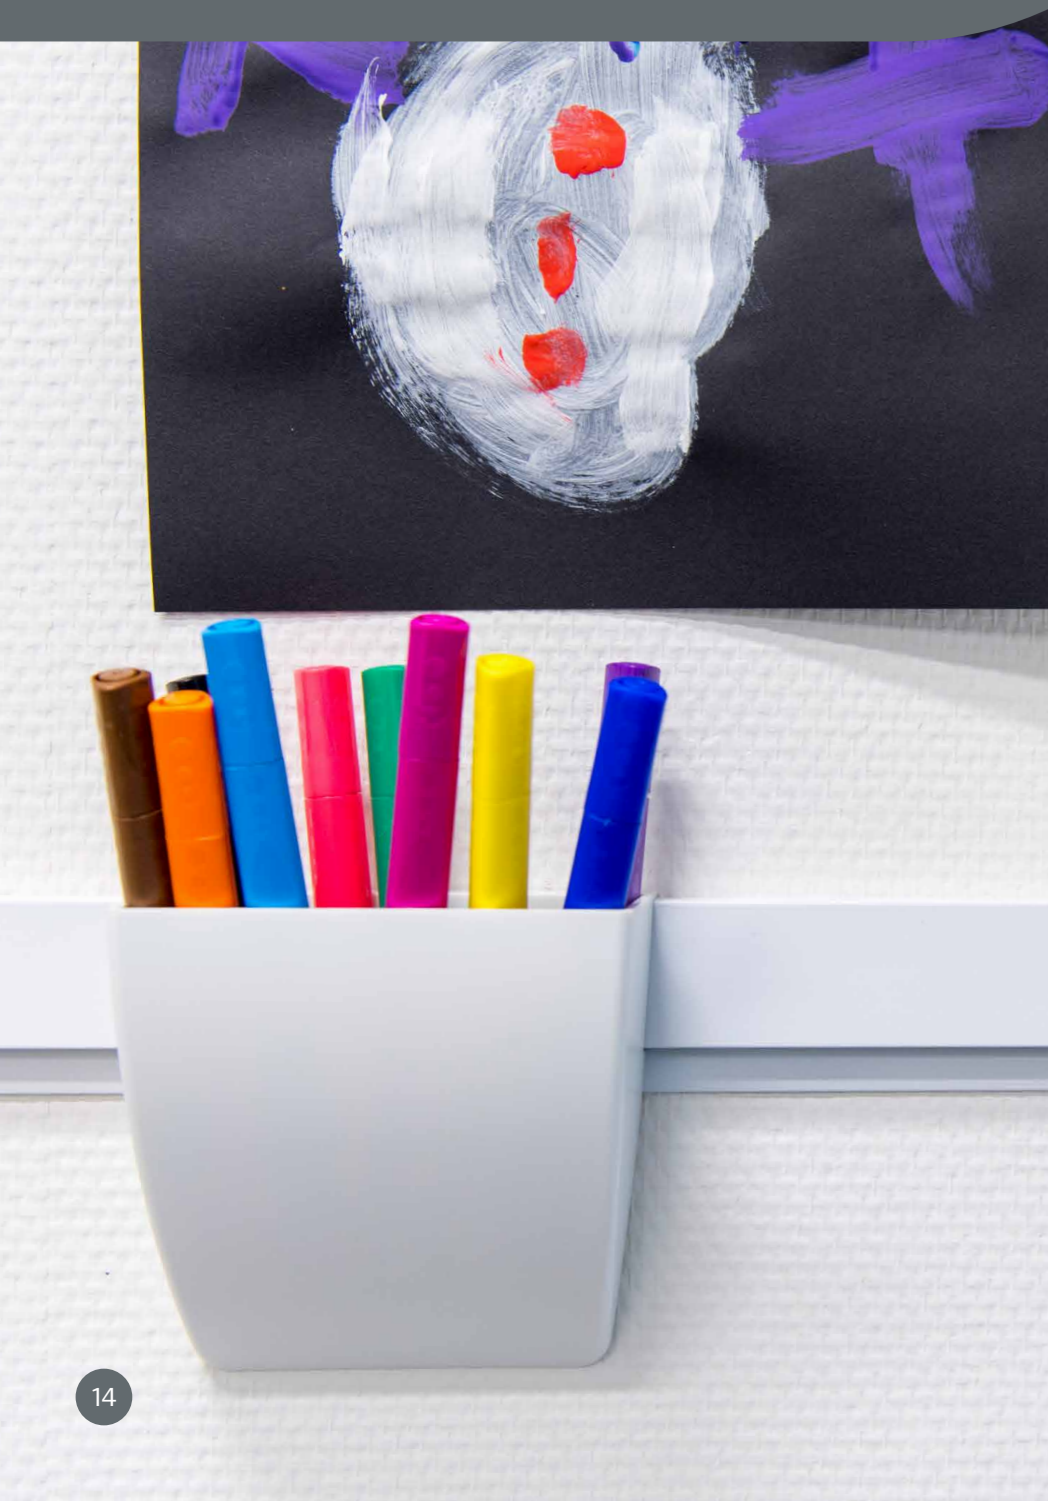

STORAGE CLIP

een handig extra opbergvak

Op school wordt volop geknutseld, getekend en geleerd. Maar waar laat je al die stiften, potloden en scharen? Hoe handig zou het zijn als alles een vaste plek heeft en ook nog eens makkelijk toegankelijk is?

Met de Storage Clip is dat zo geregeld. Dit slimme bakje klik je eenvoudig met één hand aan de Info Rail, precies waar je het nodig hebt. Vul het met stiften, potloden of scharen, en de kinderen kunnen er zelf gemakkelijk bij. Een eenvoudige oplossing die zorgt voor orde in de klas én plezier bij de kinderen.