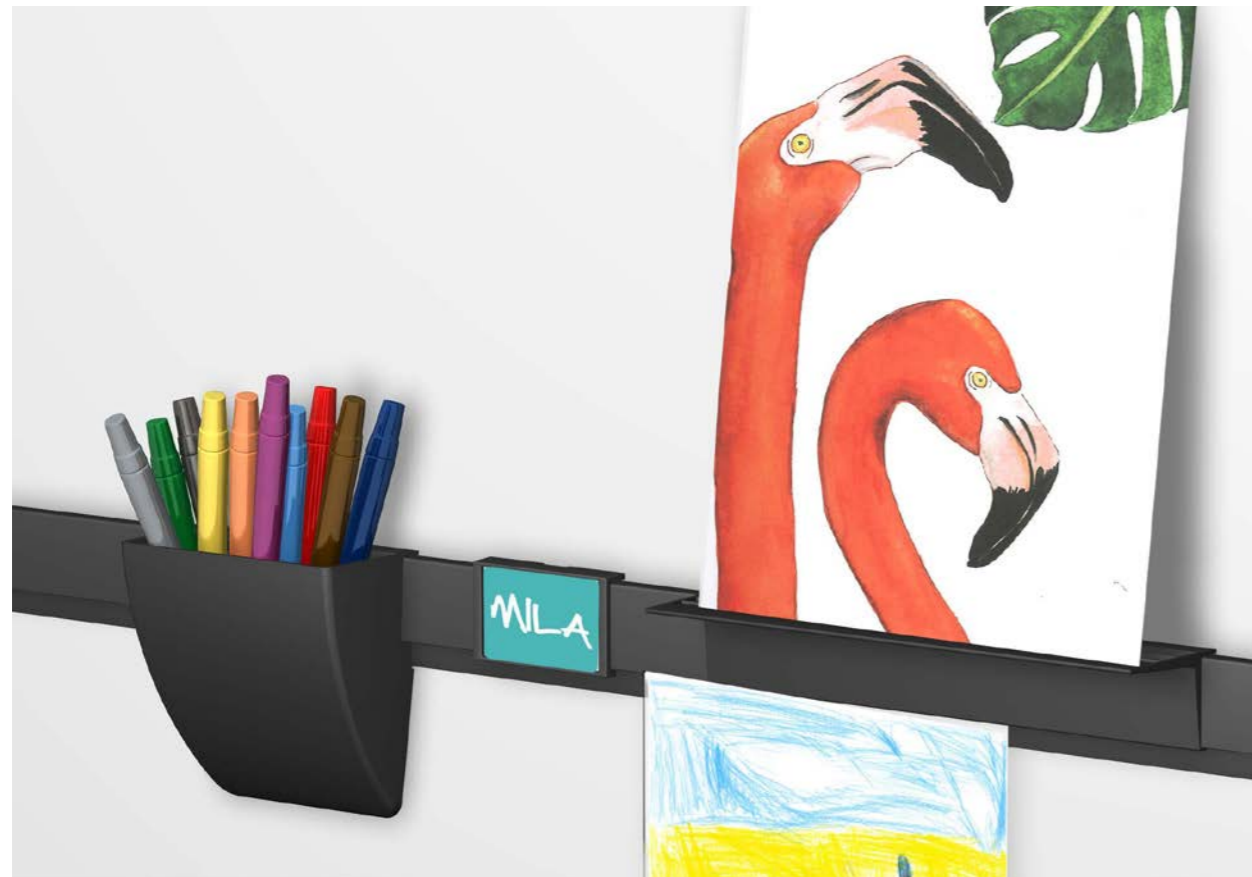

# STORAGE CLIP EN SUPPORT CLIP

## Twee handige aanvullende accessoires

De Support Clip en Storage Clip zijn twee handige aanvullende accessoires voor aan de Info Rail en Info Rail Magnetisch. Beide accessoires voegen een extra dimensie en element toe aan het Info Rail concept. Met de Support Clip de mogelijkheid om kleine knutselwerkjes, (wens)kaarten, kleine lijsten of schilderijen op canvas eenvoudig te presenteren. De Support Clip wordt eenvoudig op iedere gewenste plek aan de rail bevestigd. Op het vlak van 6cm breed en 25cm lang is het wisselen van de kleine knutselwerkjes, wenskaarten of kleine lijsten eenvoudig en snel. De subtiele rillen zorgen ervoor dat de gepresenteerde producten goed blijven staan. De Storage Clip is een praktische extra opberg vak voor pennen, stiften of overige kleine spullen. Net als de Support Clip wordt de Storage Clip eenvoudig op iedere gewenste plek aan de rail bevestigd. De stijlvolle ronde vorm heeft een tijdloze uitstraling. Beide extra accessoires zijn verkrijgbaar in de kleuren zwart en wit.