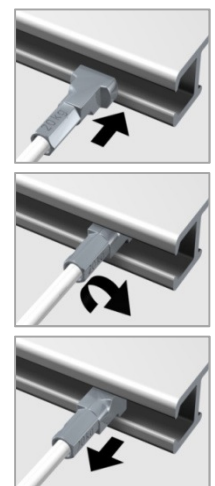

Top Rail

- plafondrail
- belastbaar tot **20 kg/m**
- uitvoeringen:
 - wit (RAL 9003)
 - zwart geanodiseerd
 - alu geanodiseerd

TWISTER™

STATE OF THE ART HANGING SYSTEMS

www.artiteq.com – info@artiteq.com – +31 (0)13-572 90 70