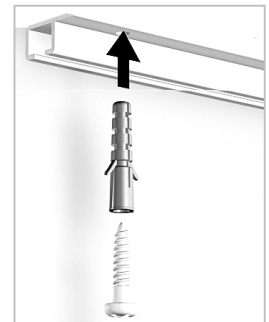

Top Rail

- plafondrail
- belastbaar tot **20 kg/m**
- uitvoeringen:
 - wit (RAL 9003)
 - zwart geanodiseerd
 - alu geanodiseerd

TWISTER™

STATE OF THE ART HANGING SYSTEMS

www.artiteq.com – info@artiteq.com – +31 (0)13-572 90 70