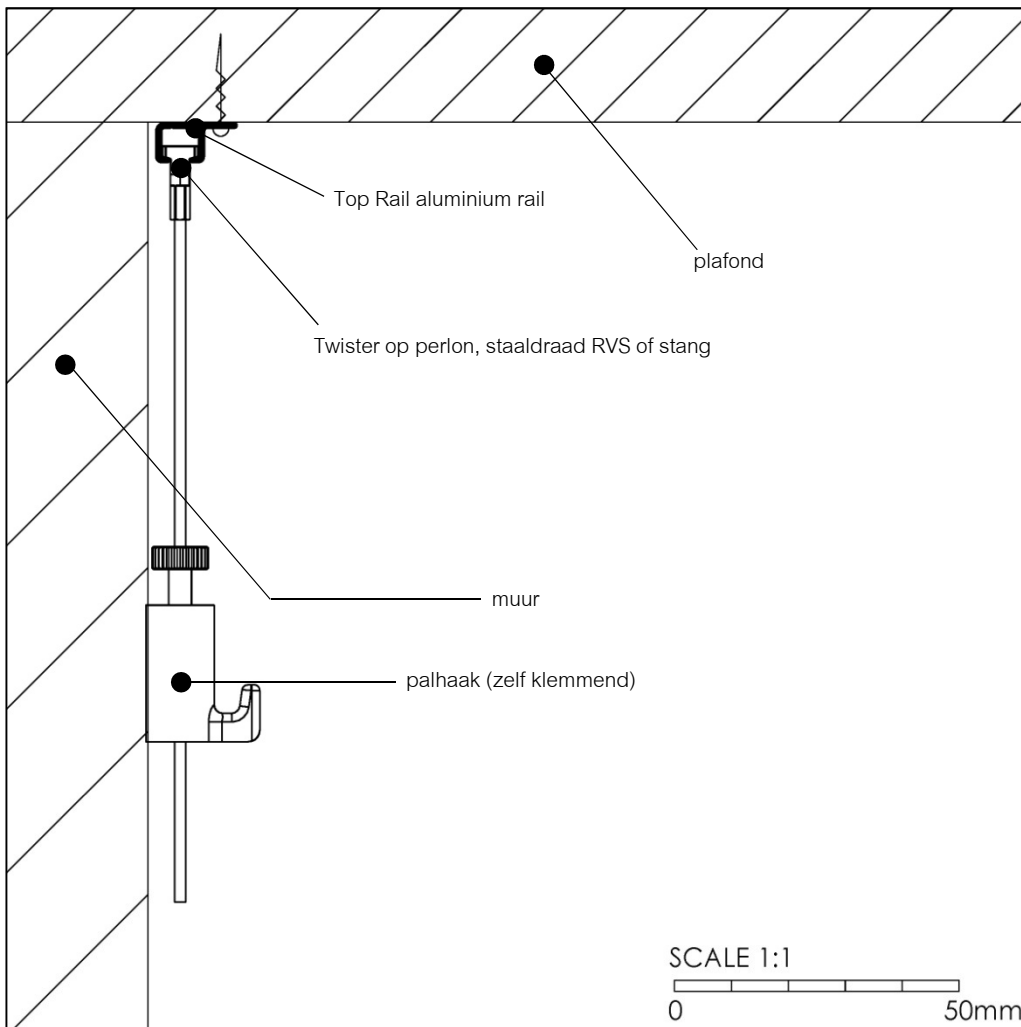

Top Rail

- plafondrail
- belastbaar tot **20 kg/m**
- uitvoeringen:
 - wit (RAL 9003)
 - zwart geanodiseerd
 - alu geanodiseerd

TWISTER™

STATE OF THE ART HANGING SYSTEMS

www.artiteq.com – info@artiteq.com – +31 (0)13-572 90 70