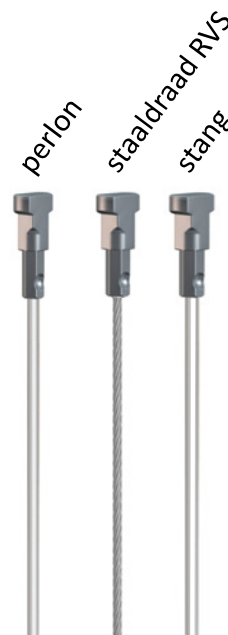

Top Rail

- plafondrail
- belastbaar tot **20 kg/m**
- uitvoeringen:
 - wit (RAL 9003)
 - zwart geanodiseerd
 - alu geanodiseerd

TWISTER™

STATE OF THE ART HANGING SYSTEMS

www.artiteq.com – info@artiteq.com – +31 (0)13-572 90 70