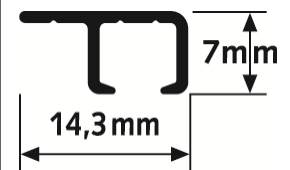

Top Rail

- plafondrail
- belastbaar tot **20 kg/m**
- uitvoeringen:
 - wit (RAL 9003)
 - zwart geanodiseerd
 - alu geanodiseerd

TWISTER™

STATE OF THE ART HANGING SYSTEMS

www.artiteq.com – info@artiteq.com – +31 (0)13-572 90 70