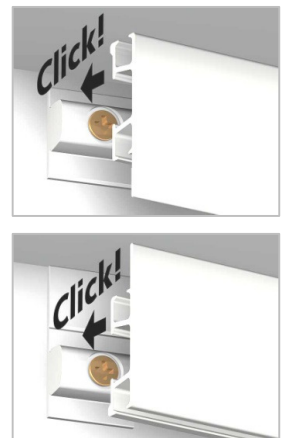

Click Rail Pro

- wandrail
- belastbaar tot **50 kg/m**
- uitvoeringen:
 - wit/primer (RAL 9016)
 - alu geborsteld

STATE OF THE ART HANGING SYSTEMS