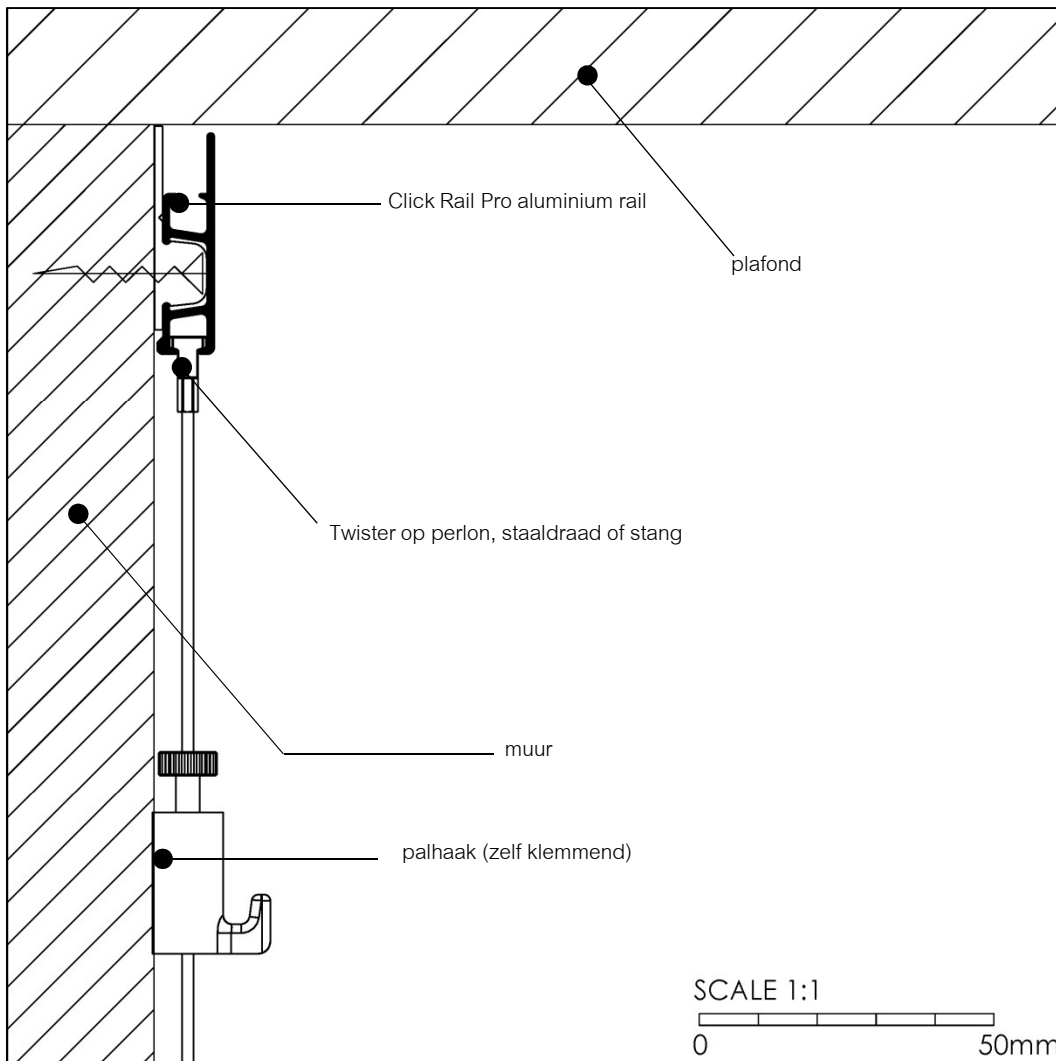

Click Rail Pro

- wandrail
- belastbaar tot **50 kg/m**
- uitvoeringen:
 - wit/primer (RAL 9016)
 - alu geborsteld

STATE OF THE ART HANGING SYSTEMS