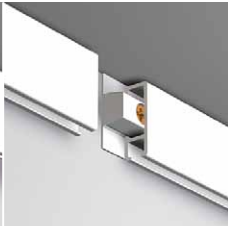

CLICK RAIL

Een flexibel ophangstelsel integreren in uw interieur kan eenvoudig en snel met de Click Rail. Door inklikken of inschuiven van de draden met ophanghaken naar keuze, creëert u een flexibele ophanging van uw decoraties. Kiest u voor de primer uitvoering van de Click Rail, dan kunt u deze schilderen in de kleur van uw muur waardoor het ophangstelsel vrijwel onzichtbaar overvloeit in de muur.

## BEVESTIGINGSMATERIALEN

	<b>CLICK &amp; CONNECT</b>	<b>CLICK &amp; CONNECT</b>	<b>BEVESTIGINGSLIP</b>	<b>EINDKAP</b>	<b>HOEKVERBINDER</b>	<b>SCHROEF CLICK RAIL</b> 3,5 X 45 mm	<b>PLUG UNIVERSEEL</b> 6MM		
KLEUR	MONTAGE 3 STUKS/M			WIT	GRIJS				
ARTIKELNR.	9.4113	9.4119	9.4106	9.4105	9.4104	9.4107	9.4108	9.4929	9.4930