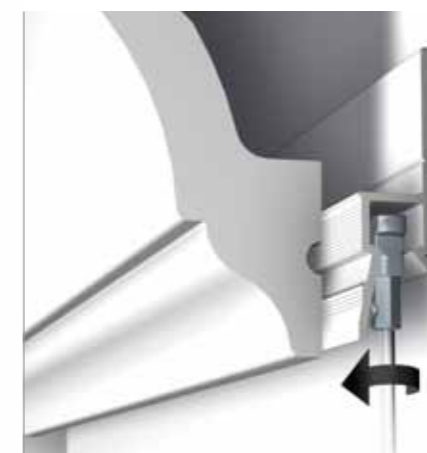

ARTI TEQ TWISTER
EENVOUDIG • MAKKELIJK • STERK • ONZICHTBAAR

Plaatsen, draaien, klikken... klaar! Dé eenvoudige, flexibele en veilige manier van ophangen. Decoratief, onzichtbaar én muurvast. Met een maximale belasting van 20 kilo.