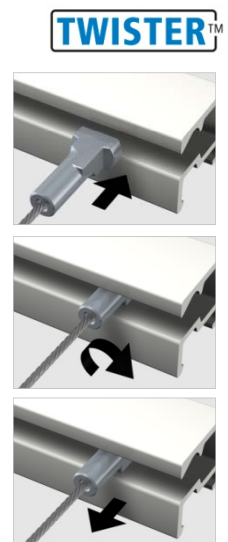

# Contour

- wandrail
- belastbaar tot **20 kg/m**
- uitvoeringen:
  - wit/primer (RAL 9016)
  - alu
  - verkrijgbaar in alle kleuren

STATE OF THE ART HANGING SYSTEMS