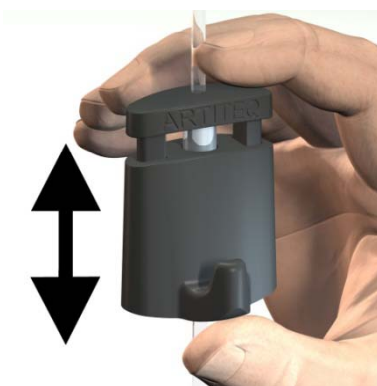

# Contour

- wandrail
- belastbaar tot **20 kg/m**
- uitvoeringen:
  - wit/primer (RAL 9016)
  - alu
  - verkrijgbaar in alle kleuren

STATE OF THE ART HANGING SYSTEMS