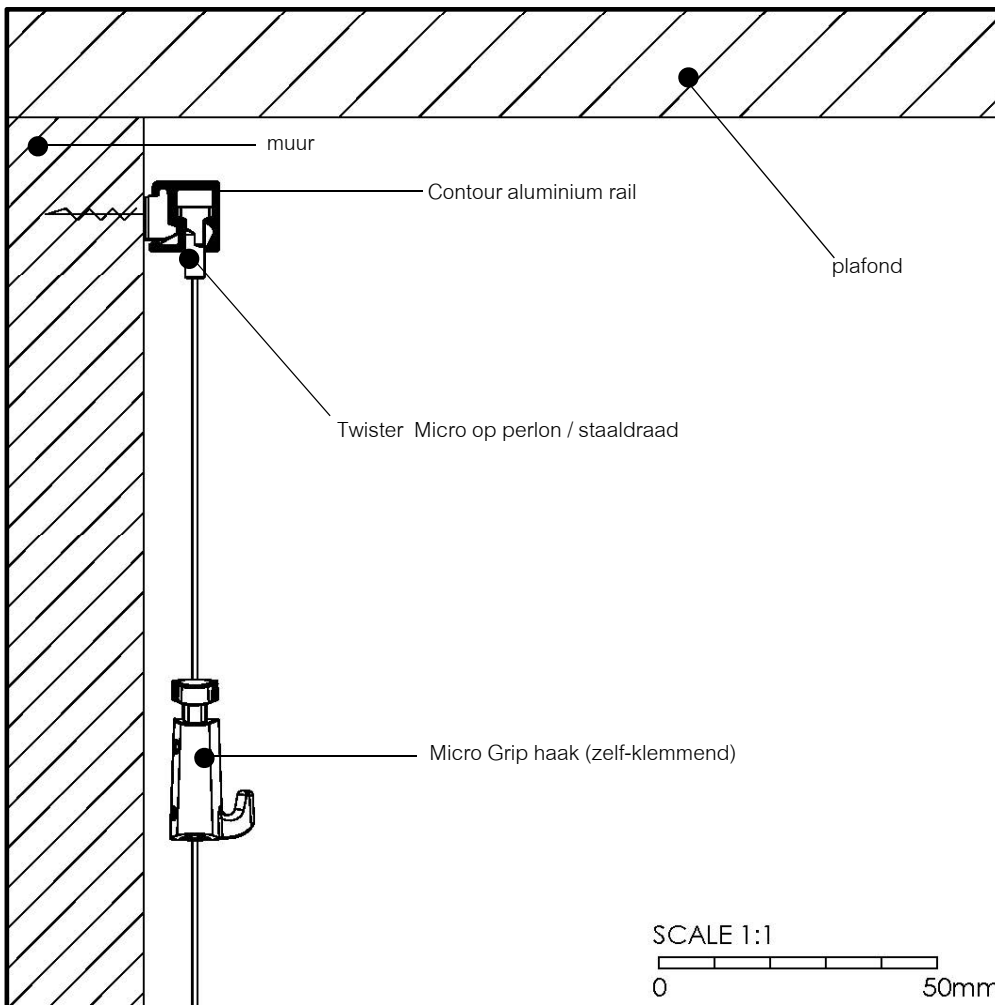

# Contour

- wandrail
- belastbaar tot **20 kg/m**
- uitvoeringen:
  - wit/primer (RAL 9016)
  - alu
  - verkrijgbaar in alle kleuren

STATE OF THE ART HANGING SYSTEMS