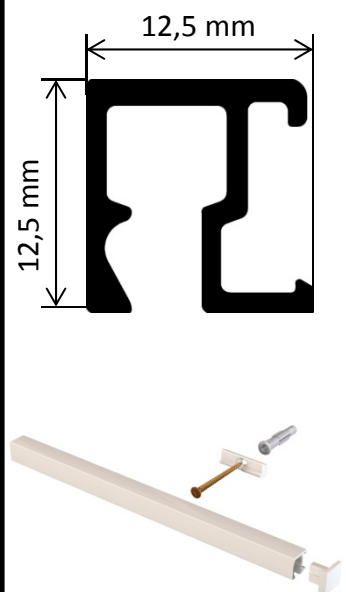

# Contour

- wandrail
- belastbaar tot **20 kg/m**
- uitvoeringen:
  - wit/primer (RAL 9016)
  - alu
  - verkrijgbaar in alle kleuren

STATE OF THE ART HANGING SYSTEMS